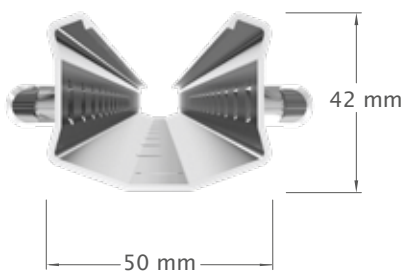

POL-AR EX 5042