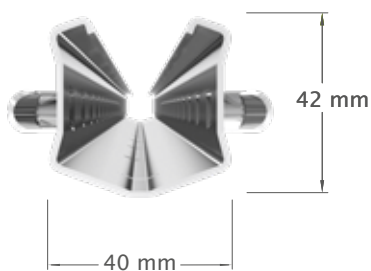

POL-AR EX Crochets extérieurs

POL-AR EX 4042